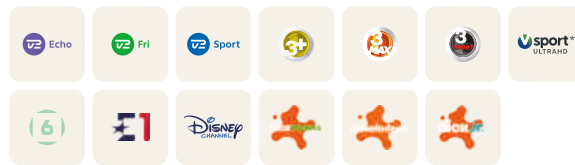

DR 1 og DR 2 synstolkning følger automatisk med.

Tv-kanaler

Streaming

Mellempakken inkl. app

554 kr. pr. måned

Pakken til dig, der elsker sport. Du får Grundpakkens tv-kanaler plus masser af sportskanaler og underholdning for børn og voksne.

*Kræver et Ultra HD-tv samt en Ultra HD tv-boks.

Tv-kanaler

Streaming

Fuldpakken inkl. app

689 kr. pr. måned

Den største pakke med alle kanaler fra Grund-, og Mellempakken. Mange populære tv-kanaler i alle genrer og ikke mindst ekstra meget underholdning, du kan streame.

Tv-kanaler

Streaming

Tv-boks

Med YouSee Tv-boksen får du den bedste tv- og streamingoplevelse. Boksen kan tilvælges separat. Læs mere på yousee.dk/boks

App

Med YouSee Play-appen kan du se tv og streame, når og hvor du vil. Derhjemme og i hele EU. Læs mere på yousee.dk/play-appen